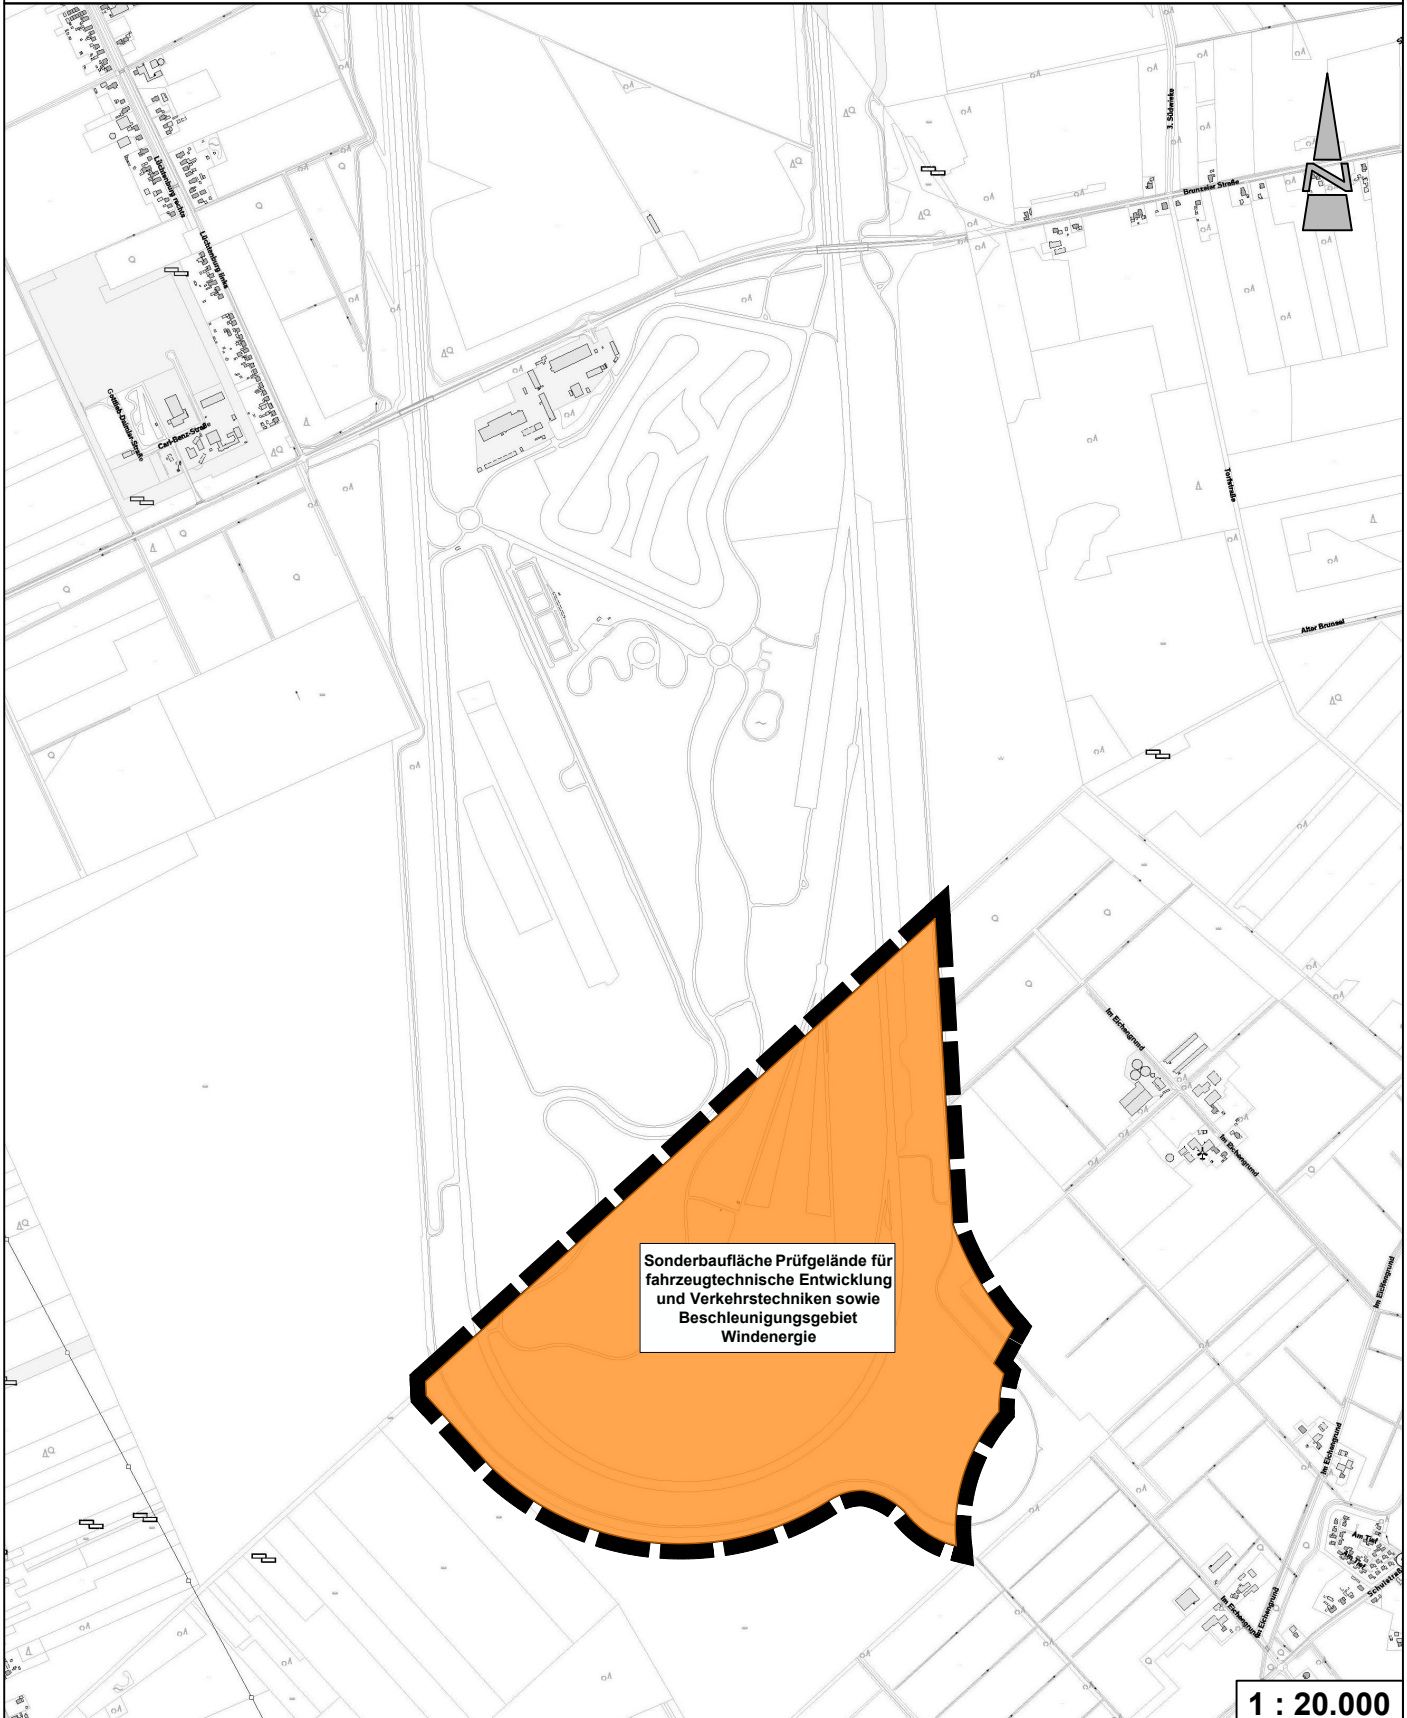

Samtgemeinde Nordhümmling

120. Flächennutzungsplanänderung

Geltungsbereich: ~ 140 ha

27.01.2026

1 : 20.000

ALKIS Open Data

Auszug aus den Geobasisdaten des Landesamtes für Geoinformation und Landesvermessung Niedersachsen (LGLN), ©2025